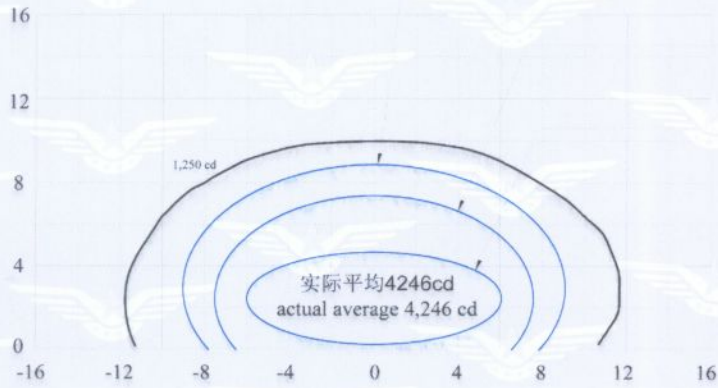

--	--	--	--	--

颁发日期:
Issue Date:

2011-01-10

垂直度数
vertical

要求最小125cd
MIN 125 cd Required

要求最小250cd
MIN 250 cd Required

要求最小1250cd, 平均2500cd
MIN 1,250 cd Required
MIN Average 2,500 cd required

水平度数
horizontal