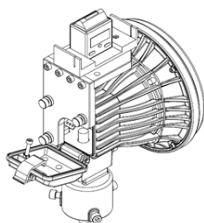

■ 安装配件

尺寸和参数

立式单向灯具角度校准仪
订购号954211-01

8寸灯具提手
订购号951101

套筒扳手
订购号: 51105-01