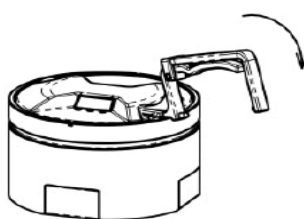

■ 安装配件

尺寸和参数

立式单向灯具角度校准仪
订购号954211-01

8寸灯具提手
订购号951101

套筒扳手
订购号: 51105-01